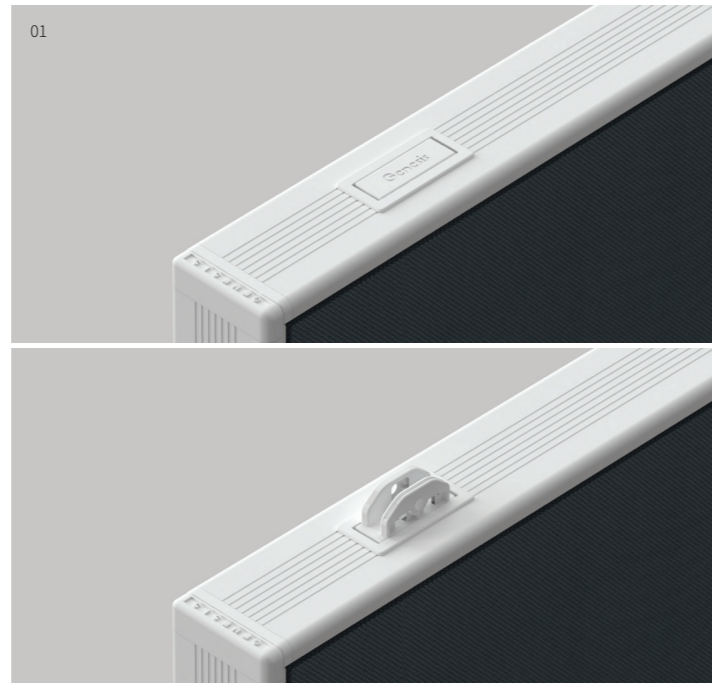

FEATURES

DESIGN

01

스트라이프 디자인

세련된 디자인을 위해 탐커버와 엔드마감부에 스트라이프 디테일이 적용되었으며, 탐커버 상부에는 높이 확장용 스크린 설치를 위한 수납식 홀더가 양쪽에 구비되어 있습니다.

02

수납식 홀더를 이용한 높이 확장과 안내판 설치

칸막이 상부에 기본적으로 내장된 수납식 홀더에 스크린을 설치하여 개인의 프라이버시 보호 및 업무 성격에 따른 높이 확장 등이 가능하며, 네임플레이트와 안내판 등을 꽂아 사용할 수 있습니다.

03

다양한 컬러의 조합

다양한 컬러의 패브릭 타일과 트림 컬러의 조합으로 사무공간 분위기에 맞춰 다양한 느낌으로 연출할 수 있습니다. QR코드를 스캔하시면 제니스 홈페이지 컬러시뮬레이션 페이지로 이동, 칸막이 천색상 조합을 자유롭게 이용하실 수 있습니다.