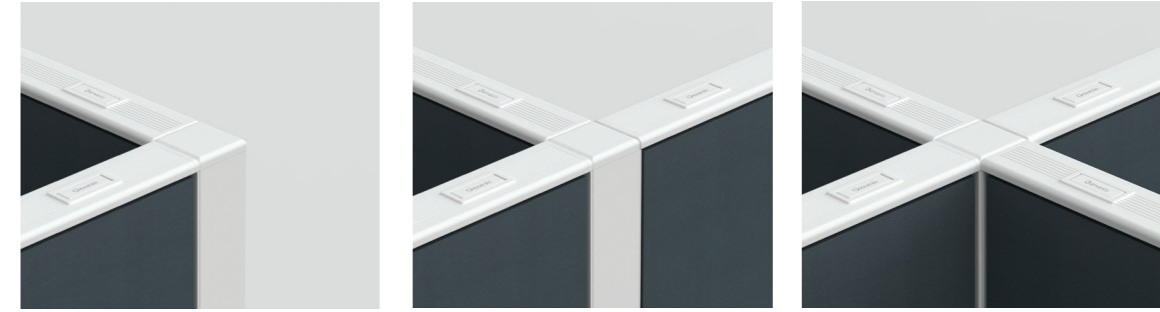

2WAY

3WAY

4WAY