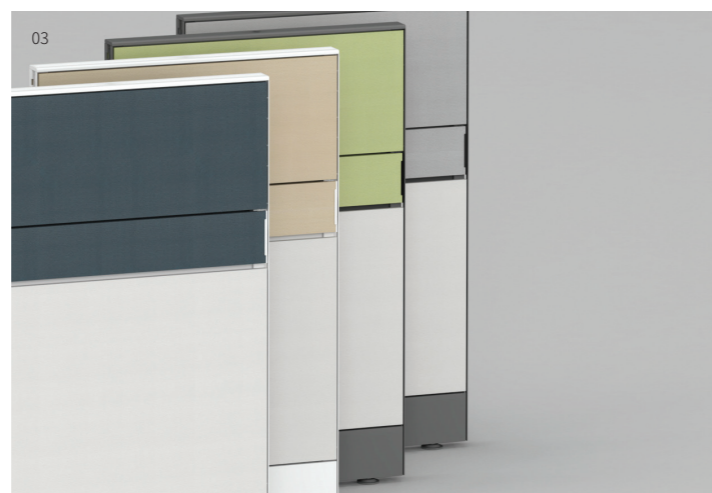

FEATURES

DESIGN

01

스트라이프 디자인

세련된 디자인을 위해 탐커버와 엔드마감부에 스트라이프 디테일이 적용되었으며, 탐커버 상부에는 높이 확장용 스크린 설치를 위한 수납식 홀더가 양쪽에 구비되어 있습니다.

02

수납식 홀더를 이용한 높이 확장과 안내판 설치

칸막이 상부에 기본적으로 내장된 수납식 홀더에 스크린을 설치하여 개인의 프라이버시 보호 및 업무 성격에 따른 높이 확장 등이 가능하며, 네임플레이트와 안내판 등을 꽂아 사용할 수 있습니다.

03

다양한 컬러의 조합

다양한 컬러의 패브릭 타일과 트림 컬러의 조합으로 사무공간 분위기에 맞춰 다양한 느낌으로 연출할 수 있습니다. QR코드를 스캔하시면 제니스 홈페이지 컬러시뮬레이션 페이지로 이동, 칸막이 천색상 조합을 자유롭게 이용하실 수 있습니다.