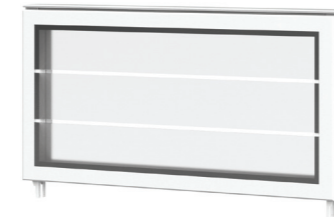

유리형 (H: 400)

GSPK0604G	W600 X D66 X H399	25230804	₩110,200
GSPK0704G	W700 X D66 X H399	25230805	₩120,500
GSPK0804G	W800 X D66 X H399	25230806	₩124,500
GSPK0904G	W900 X D66 X H399	25230807	₩134,100
GSPK1004G	W1000 X D66 X H399	25230808	₩144,800
GSPK1204G	W1200 X D66 X H399	25230809	₩159,100

마감 색상

마감천 색상