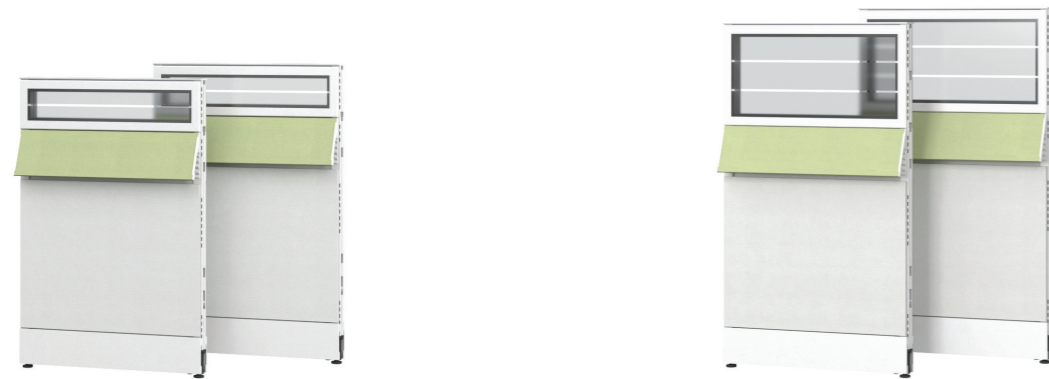

벨트 유리형 (H: 1170)

MPK062GB	W600 X D65 X H1170	24826618	₩207,000
MPK072GB	W700 X D65 X H1170	24826619	₩221,000
MPK082GB	W800 X D65 X H1170	24826620	₩233,000
MPK092GB	W900 X D65 X H1170	24826621	₩246,000
MPK102GB	W1000 X D65 X H1170	24826622	₩260,000
MPK122GB	W1200 X D65 X H1170	24826623	₩285,000

벨트 유리형 (H: 1370)

MPK064GB	W600 X D65 X H1370	24826624	₩227,000
MPK074GB	W700 X D65 X H1370	24826625	₩244,000
MPK084GB	W800 X D65 X H1370	24826626	₩256,000
MPK094GB	W900 X D65 X H1370	24826627	₩272,000
MPK104GB	W1000 X D65 X H1370	24826628	₩289,000
MPK124GB	W1200 X D65 X H1370	24826629	₩318,000

Concent Belt Tile - 콘센트 벨트타일