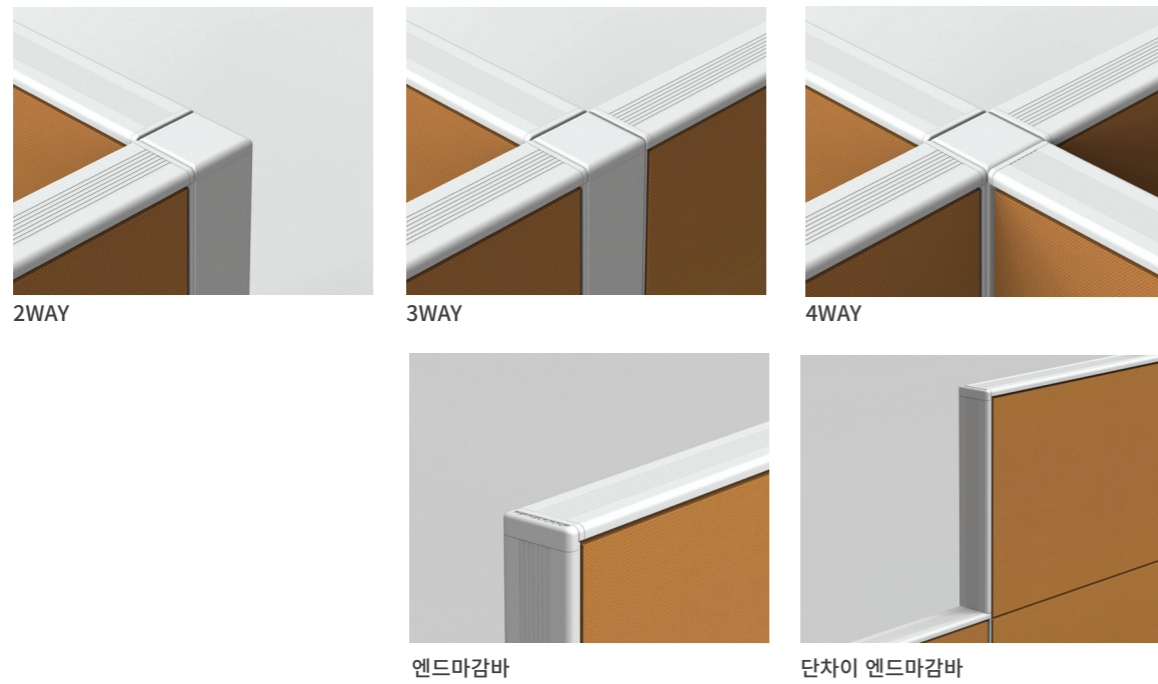

※ 파티션 공용 옵션

Hardware - 기타 부속

TSL W395 X D58 X H213 **25135749**
₩19,600

MTS W48 X D94 X H101
₩3,900

UCBM500 W340 X D52 X H100 **23161913**
₩45,000

UCBM600 W390 X D40 X H130 **25165249**
₩42,700

마감 색상

Overhead Bin - 행잉 선반

도어 선반장

MSB060G	W595 X D355 X H398	₩128,200
MSB070G	W695 X D355 X H398	₩132,200
MSB080G	W795 X D355 X H398	₩136,900
MSB090G	W895 X D355 X H398	₩141,100
MSB100G	W995 X D355 X H398	₩145,400
MSB120G	W1195 X D355 X H398	₩156,400

오픈 선반

GOS06	W595 X D258 X H160	₩33,800
GOS07	W695 X D258 X H160	23885696 ₩34,900
GOS08	W795 X D258 X H160	23885697 ₩36,400
GOS09	W895 X D258 X H160	₩37,700
GOS10	W995 X D258 X H160	₩39,000
GOS12	W1195 X D258 X H160	23885699 ₩41,900

마감 색상