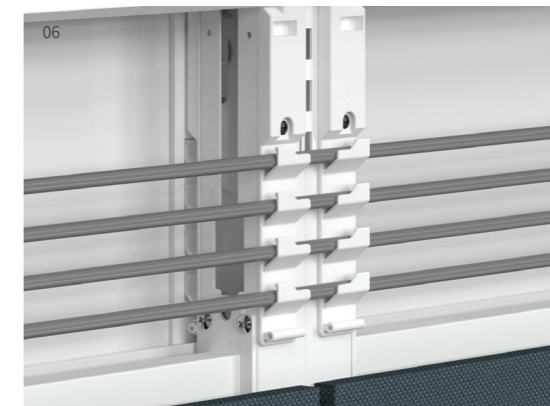

06
벨트 타일 수평 배선 가이드
벨트 타일 수평 가이드를 이용하여 콘센트 및 기타 전자기기의 배선을 쉽고 간단하게 관리할 수 있습니다.

07
하부 수평 배선 가이드
하부에 위치한 배선 가이드를 통해 보다 안정적인 배선 관리가 가능합니다.