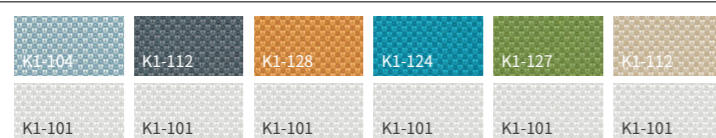

Panel - 유리형

Panel - 유리형

유리형 (H: 1370)

MPK064G	W600 X D65 X H1370	24826600	₩211,000
MPK074G	W700 X D65 X H1370	24826601	₩227,000
MPK084G	W800 X D65 X H1370	24826602	₩239,000
MPK094G	W900 X D65 X H1370	24826603	₩256,000
MPK104G	W1000 X D65 X H1370	24826604	₩272,000
MPK124G	W1200 X D65 X H1370	24826605	₩299,000

유리형 (H: 1570)

MPK066G	W600 X D65 X H1570	24826606	₩227,000
MPK076G	W700 X D65 X H1570	24826607	₩246,000
MPK086G	W800 X D65 X H1570	24826608	₩259,000
MPK096G	W900 X D65 X H1570	24826609	₩276,000
MPK106G	W1000 X D65 X H1570	24826610	₩294,000
MPK126G	W1200 X D65 X H1570	24826611	₩324,000

유리형 (H: 970)

MPK060G	W600 X D65 X H970	24826588	₩165,000
MPK070G	W700 X D65 X H970	24826589	₩177,000
MPK080G	W800 X D65 X H970	24826590	₩187,000
MPK090G	W900 X D65 X H970	24826591	₩196,000
MPK100G	W1000 X D65 X H970	24826592	₩211,000
MPK120G	W1200 X D65 X H970	24826593	₩231,000

유리형 (H: 1170)

MPK062G	W600 X D65 X H1170	24826594	₩190,000
MPK072G	W700 X D65 X H1170	24826595	₩205,000
MPK082G	W800 X D65 X H1170	24826596	₩217,000
MPK092G	W900 X D65 X H1170	24826597	₩229,000
MPK102G	W1000 X D65 X H1170	24826598	₩243,000
MPK122G	W1200 X D65 X H1170	24826599	₩267,000

유리형 (H: 1770)

MPK068G	W600 X D65 X H1770	24826612	₩240,000
MPK078G	W700 X D65 X H1770	24826613	₩260,000
MPK088G	W800 X D65 X H1770	24826614	₩273,000
MPK098G	W900 X D65 X H1770	24826615	₩292,000
MPK108G	W1000 X D65 X H1770	24826616	₩311,000
MPK128G	W1200 X D65 X H1770	24826617	₩341,000

마감 색상

마감천 색상

마감 색상

마감천 색상