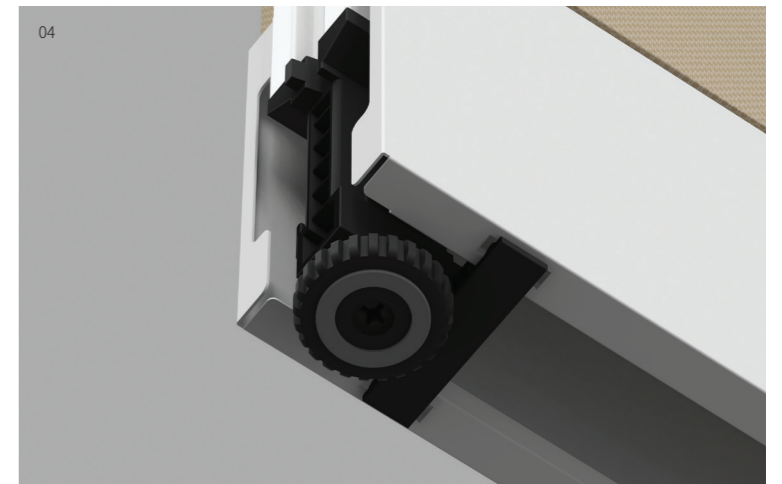

DETAIL

04
높이 조절발
바닥의 수평이 고르지 않을 경우 수평을 안정적으로 유지해주며 고무 재질로 마감되어 패널의 미끄러짐을 방지하였습니다.