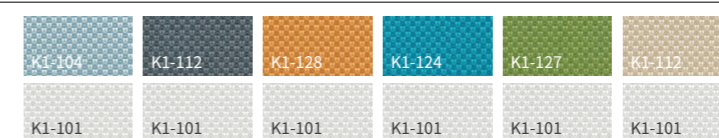

65T Model List

Panel - 일반형

일반형 (H: 970)

MPK060	W600 X D65 X H970	24826528	₩126,000
MPK070	W700 X D65 X H970	24826529	₩136,000
MPK080	W800 X D65 X H970	24826530	₩144,000
MPK090	W900 X D65 X H970	24826531	₩150,000
MPK100	W1000 X D65 X H970	24826532	₩161,000
MPK120	W1200 X D65 X H970	24826533	₩176,000

일반형 (H: 1170)

MPK062	W600 X D65 X H1170	24826534	₩139,000
MPK072	W700 X D65 X H1170	24826535	₩150,000
MPK082	W800 X D65 X H1170	24826536	₩159,000
MPK092	W900 X D65 X H1170	24826537	₩168,000
MPK102	W1000 X D65 X H1170	24826538	₩177,000
MPK122	W1200 X D65 X H1170	24826539	₩194,000

마감 색상

마감천 색상

Panel - 일반형

일반형 (H: 1370)

MPK064	W600 X D65 X H1370	24826540	₩162,000
MPK074	W700 X D65 X H1370	24826541	₩174,000
MPK084	W800 X D65 X H1370	24826542	₩185,000
MPK094	W900 X D65 X H1370	24826543	₩196,000
MPK104	W1000 X D65 X H1370	24826544	₩207,000
MPK124	W1200 X D65 X H1370	24826545	₩225,000

일반형 (H: 1570)

MPK066	W600 X D65 X H1570	24826546	₩178,000
MPK076	W700 X D65 X H1570	24826547	₩193,000
MPK086	W800 X D65 X H1570	24826548	₩204,000
MPK096	W900 X D65 X H1570	24826549	₩217,000
MPK106	W1000 X D65 X H1570	24826550	₩228,000
MPK126	W1200 X D65 X H1570	24826551	₩251,000

일반형 (H: 1770)

MPK068	W600 X D65 X H1770	24826552	₩191,000
MPK078	W700 X D65 X H1770	24826553	₩206,000
MPK088	W800 X D65 X H1770	24826554	₩219,000
MPK098	W900 X D65 X H1770	24826555	₩231,000
MPK108	W1000 X D65 X H1770	24826556	₩245,000
MPK128	W1200 X D65 X H1770	24826557	₩268,000

마감 색상

마감천 색상