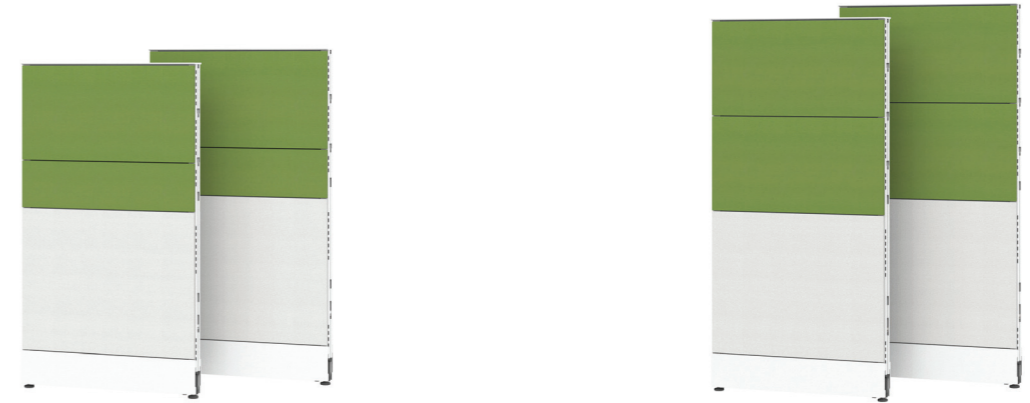

일반형 (H: 1370)

MPK064	W600 X D65 X H1370	24826540	₩162,000
MPK074	W700 X D65 X H1370	24826541	₩174,000
MPK084	W800 X D65 X H1370	24826542	₩185,000
MPK094	W900 X D65 X H1370	24826543	₩196,000
MPK104	W1000 X D65 X H1370	24826544	₩207,000
MPK124	W1200 X D65 X H1370	24826545	₩225,000

일반형 (H: 1570)

MPK066	W600 X D65 X H1570	24826546	₩178,000
MPK076	W700 X D65 X H1570	24826547	₩193,000
MPK086	W800 X D65 X H1570	24826548	₩204,000
MPK096	W900 X D65 X H1570	24826549	₩217,000
MPK106	W1000 X D65 X H1570	24826550	₩228,000
MPK126	W1200 X D65 X H1570	24826551	₩251,000