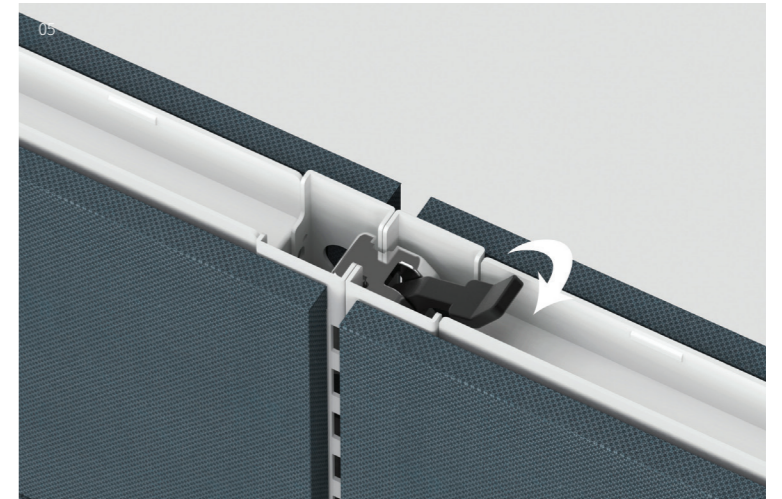

05
조립 해체가 간편한 클램프 체결
프레임 연결 시 공구 없이 전용 클램프 하나만으로 체결 가능하여 설치 및 해체 시 작업 능률이 향상됩니다.