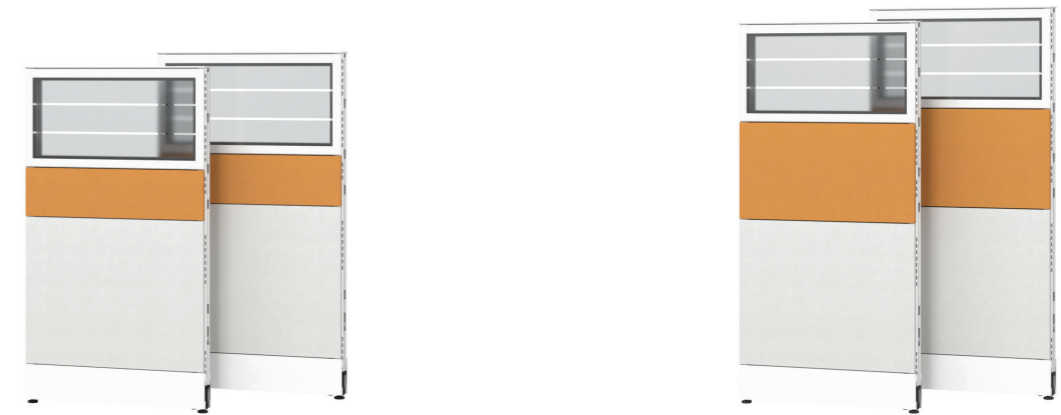

유리형 (H: 1370)

MPK064G	W600 X D65 X H1370	24826600	₩211,000
MPK074G	W700 X D65 X H1370	24826601	₩227,000
MPK084G	W800 X D65 X H1370	24826602	₩239,000
MPK094G	W900 X D65 X H1370	24826603	₩256,000
MPK104G	W1000 X D65 X H1370	24826604	₩272,000
MPK124G	W1200 X D65 X H1370	24826605	₩299,000

유리형 (H: 1570)

MPK066G	W600 X D65 X H1570	24826606	₩227,000
MPK076G	W700 X D65 X H1570	24826607	₩246,000
MPK086G	W800 X D65 X H1570	24826608	₩259,000
MPK096G	W900 X D65 X H1570	24826609	₩276,000
MPK106G	W1000 X D65 X H1570	24826610	₩294,000
MPK126G	W1200 X D65 X H1570	24826611	₩324,000