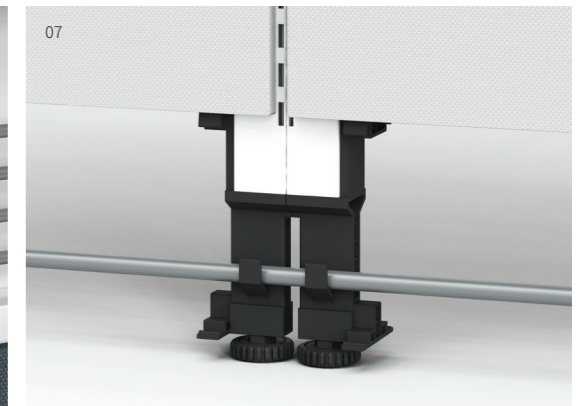

06
벨트 타일 수평 배선 가이드
벨트 타일 수평 가이드를 이용하여 콘센트 및 기타 전자기기의 배선을 쉽고 간단하게 관리할 수 있습니다.

07
하부 수평 배선 가이드
하부에 위치한 배선 가이드를 통해 보다 안정적인 배선 관리가 가능합니다.