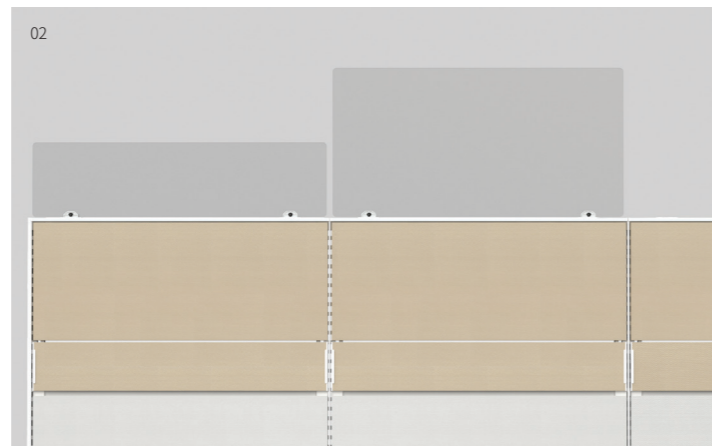

FEATURES

DESIGN

01

스트라이프 디자인

세련된 디자인을 위해 탐커버와 엔드마감부에 스트라이프 디테일이 적용되었으며, 탐커버 상부에는 높이 확장용 스크린 설치를 위한 수납식 홀더가 양쪽에 구비되어 있습니다.

02

수납식 홀더를 이용한 높이 확장과 안내판 설치

칸막이 상부에 기본적으로 내장된 수납식 홀더에 스크린을 설치하여 개인의 프라이버시 보호 및 업무 성격에 따른 높이 확장 등이 가능하며, 네임플레이트와 안내판 등을 꽂아 사용할 수 있습니다.

03

다양한 컬러의 조합

다양한 컬러의 패브릭 타일과 트림 컬러의 조합으로 사무공간 분위기에 맞춰 다양한 느낌으로 연출할 수 있습니다. QR코드를 스캔하시면 제니스 홈페이지 컬러시뮬레이션 페이지로 이동, 칸막이 천색상 조합을 자유롭게 이용하실 수 있습니다.