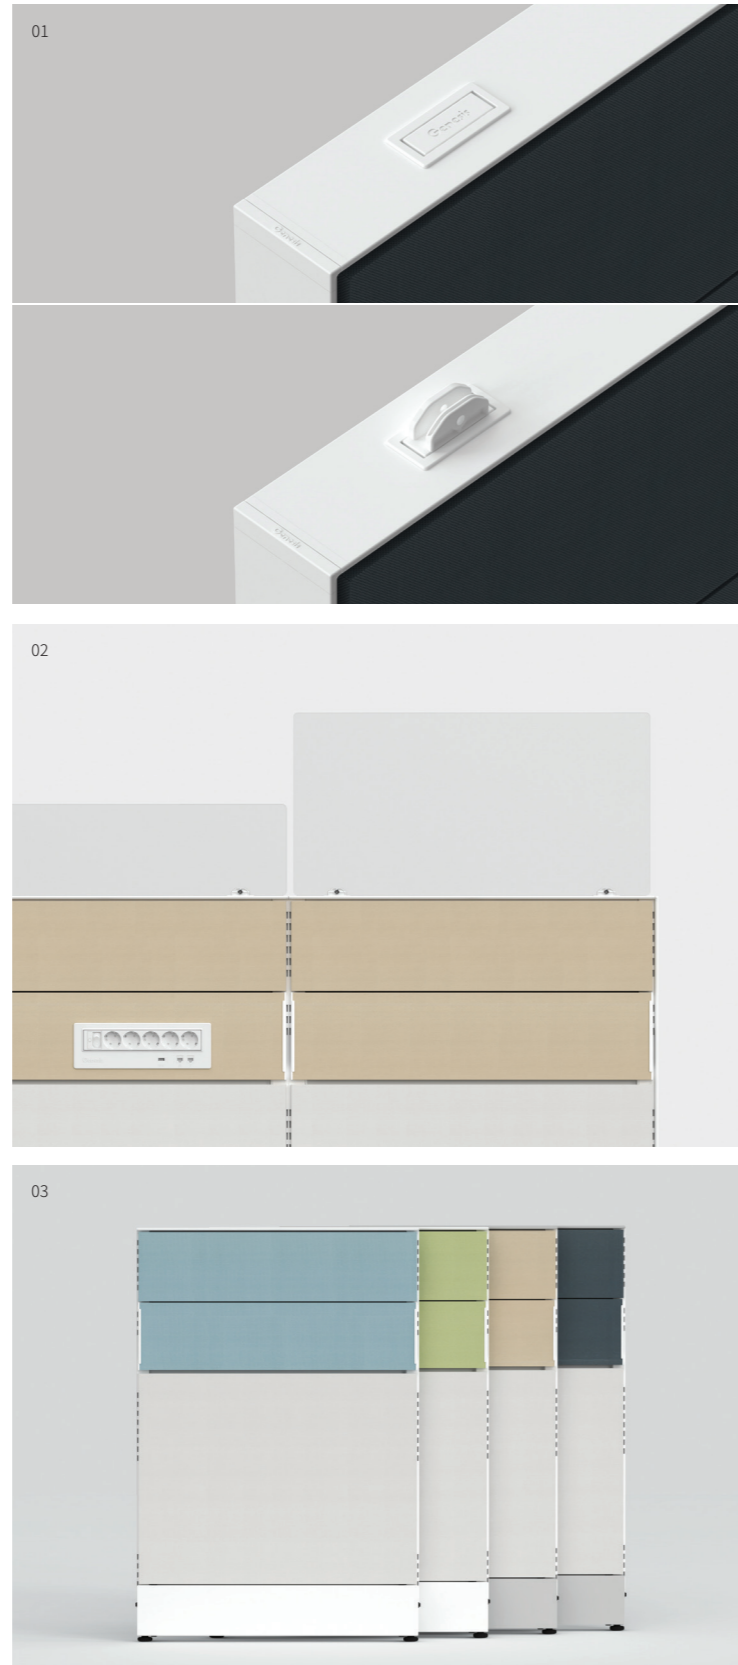

FEATURES

DESIGN

01

깔끔하게 이어지는 디자인

탭커버와 엔드마감바가 만나는 부분을 자연스럽게 이어지도록 모던하게 디자인하여 완성도를 높였으며, 탭커버 상부에는 높이 확장용 스크린 설치를 위한 수납식 홀더가 양쪽에 구비되어 있습니다.

02

수납식 홀더를 이용한 높이 확장과 안내판 설치

칸막이 상부에 기본적으로 내장된 수납식 홀더에 스크린을 설치하여 개인의 프라이버시 보호 및 업무 성격에 따른 높이 확장 등이 가능하며, 네임플레이트와 안내판 등을 꽂아 사용할 수 있습니다.

03

다양한 컬러의 조합

다양한 컬러의 패브릭 타일과 트림 컬러의 조합으로 사무공간 분위기에 맞춰 다양한 느낌으로 연출할 수 있습니다. QR코드를 스캔하시면 제네시스 홈페이지 컬러시뮬레이션 페이지로 이동, 칸막이 천색상 조합을 자유롭게 이용하실 수 있습니다.