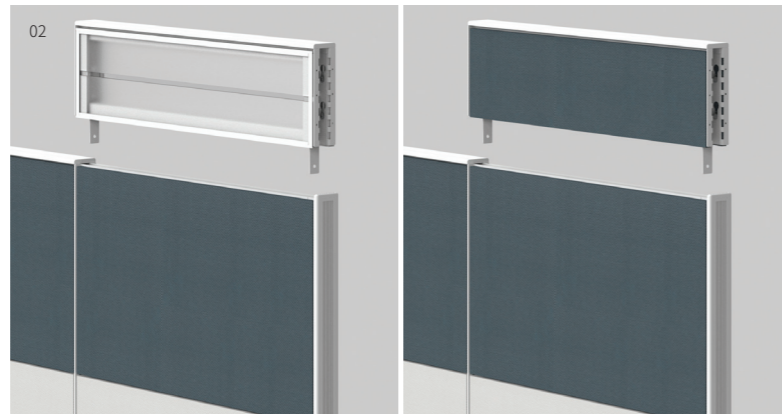

FEATURES

DETAIL