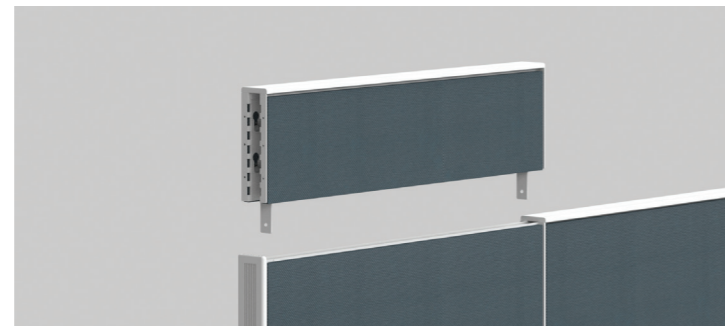

FEATURES

DETAIL

07

적층 시스템이 가능한 프레임

탈부착이 가능한 적층형 시스템을 적용, 일반형과 유리형으로 구성되어 있으며 사용자의 필요시 높이를 연장하여 업무 공간의 변화와 개인의 프라이버시를 보호할 수 있습니다.

08

흔들림 방지를 위한 안정각

높은 칸막이를 공간 구획용으로 배치 할 경우 하부에 안정각을 설치하여 보다 안전하게 사용할 수 있습니다.

09

회전식 타일 버튼

회전식 타일 버튼을 적용하여 조립 및 해체 시간을 획기적으로 줄였고, 이전 재배치 시 여러장을 쌓아 이동할 수 있어 부피의 최소화를 실현하였습니다.